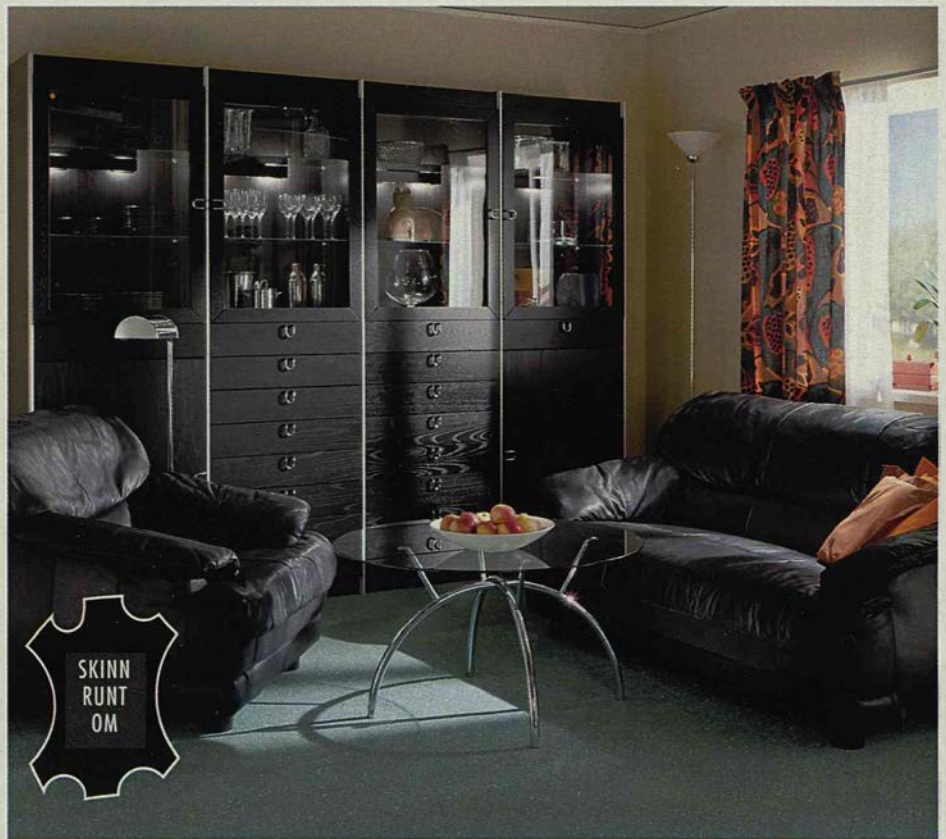

▲ LINGBO klädd i skinn "Naturell" svart finns som fåtölj 4.580.- 2-sits 6.250.- 3-sits 7.450.-, hörnsoffa 16.950.- ● **möbelfakta** REXBO soffbord 735.-, se sid 75. BRUTTO golvlampa 398.-, se sid 281. Förvaringsserien PRINCIP redovisas på sid 107.

◀ HOV är en härlig hörnsoffa i skinn med armstöd eller öppen avslutningsdel i valfri ände, som i bild 22.990.- ● **möbelfakta** Bordet heter HAJOM 1.125.-, se sid 74, fåtöljen SKYE 2.645.-, se sid 68. Den handknutna mattan ROVED 140x200 cm 2.590.- och förvaringsserien RALF som i bild 9.910.-, se sid 109.

Moderna former i skönaste skinn

IKEA har formsköna och sittvänliga skinnmöbler till konkurrenskraftiga priser. HOV och LINGBO är bara ett par exempel, fler finns på varuhuset.

De är alla skinnklädda runt om och har MÖBELFAKTA som kvalitetsbevis.

LINGBO kläs i skinn "Naturell", HOV i skinn "Komfort" eller skinn "Robust". Mer om skinn, se sid 58.